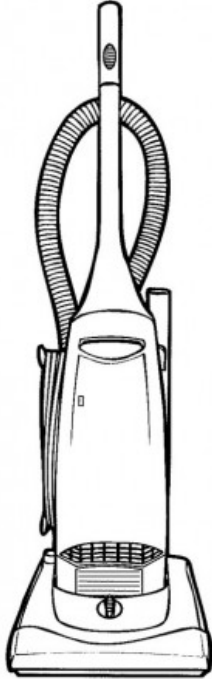

# Dirt Devil Swivel Glide M086505

**Description :**

Dirt Devil Swivel Glide M086505

**Codes :**

Reference: DirtDevil-M086505

EAN13: dirtde\_6419

UPC: -

**Description détaillée :****Galerie de Photos :**